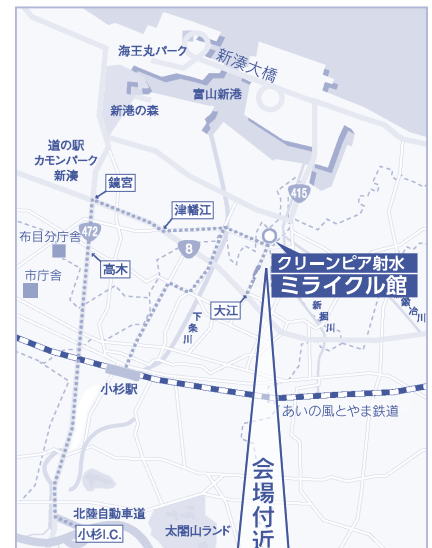

- ●お越しの際は、乗りたい時に予約するバス「のるーと射水」を利用ください。
  ※詳しい利用方法は、下記二次元コードをご覧ください。
- ●当日は、臨時駐車場もありますが、できるだけ乗り合わせてお越しください。

※「のるーと射水」
予約方法などの詳細はこちら▶

! 再生品活用市は、品物不足の為、中止します。
また、抽選会はありません。

※フェアの内容は裏面をご覧ください。